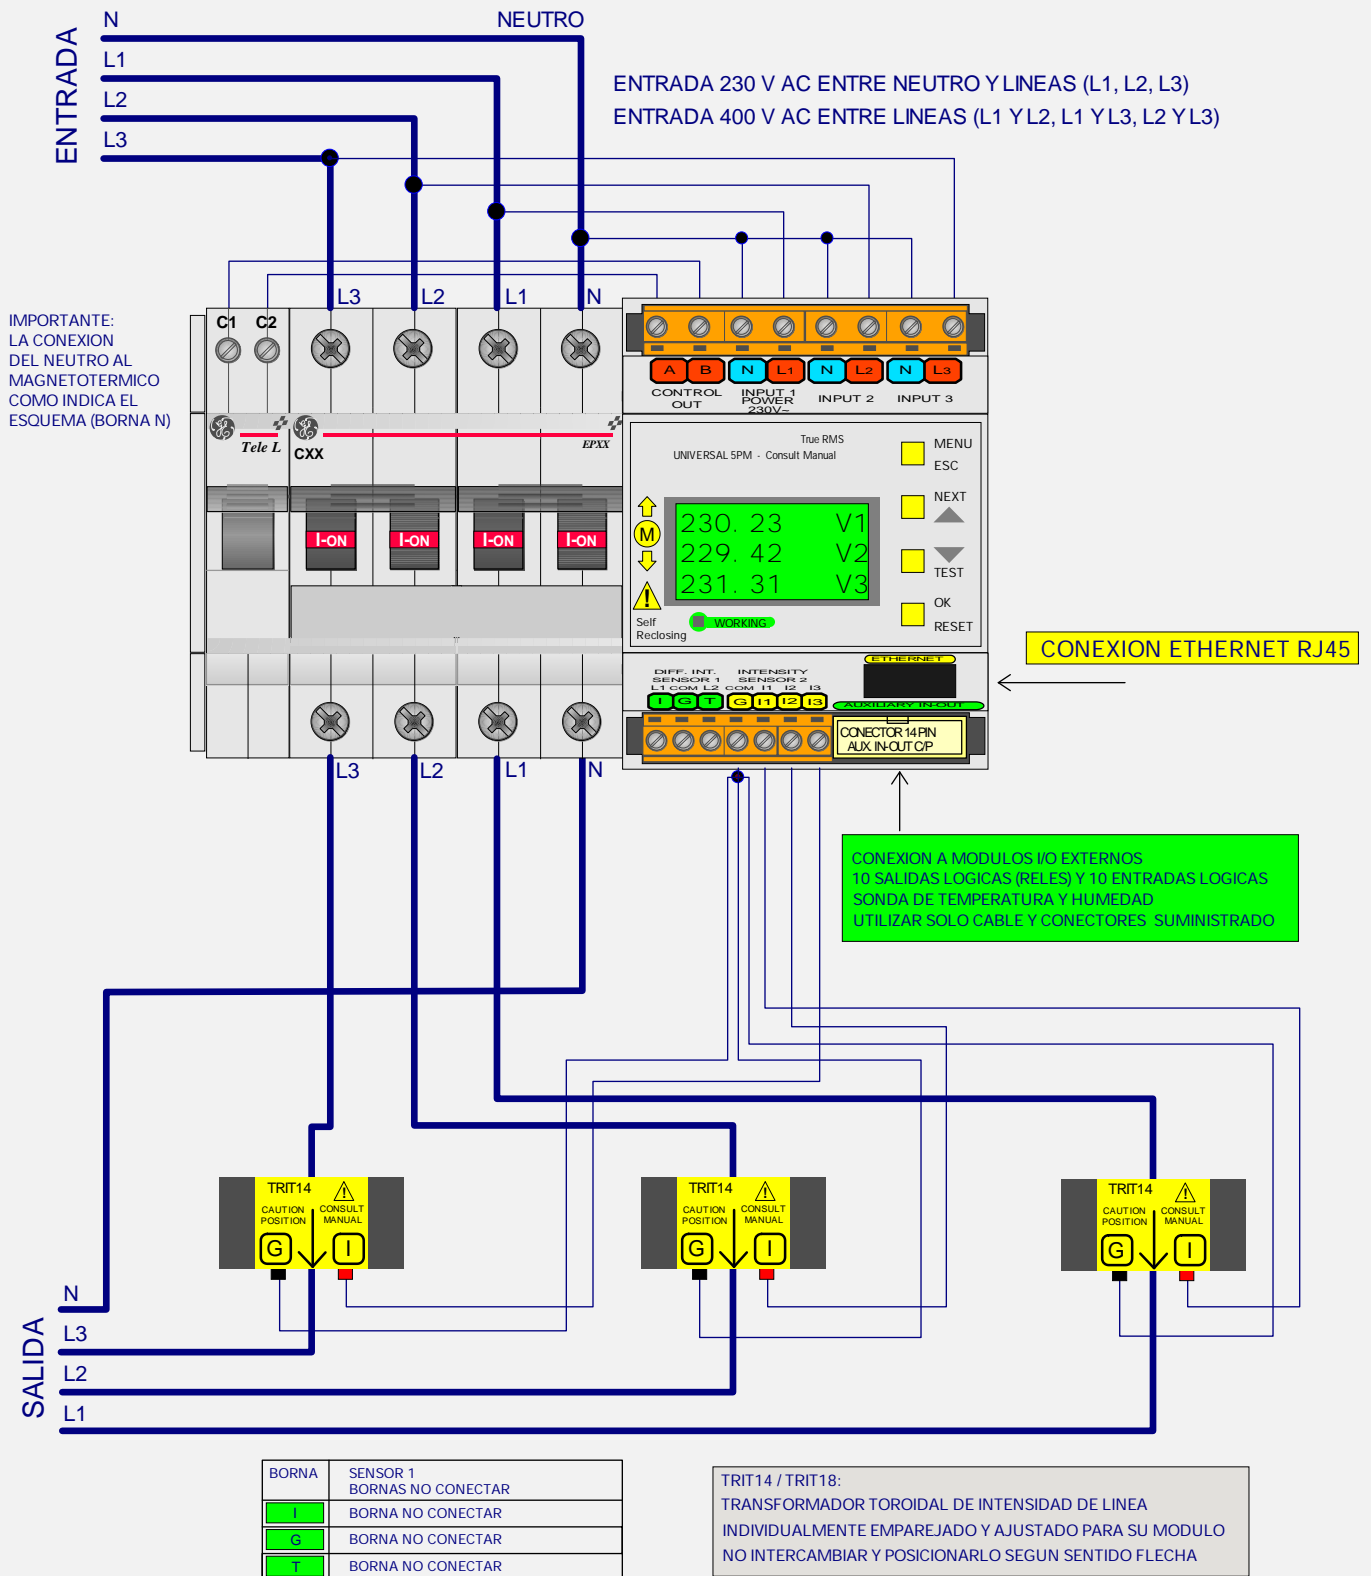

UNIDAD UNIVERSAL DE PROTECCION, MEDICION, ANALISIS, REGISTRO Y CONTROL.
 PROGRAMABLE CON MOTOR REARMADOR INTEGRADO Y SERVIDOR WEB.
 MODELO UNIVERSAL 5PM VERSIÓN S4B
 CONFIGURACION TRIFASICA 4 POLOS 6, 10, 16, 20, 25, 32, 40, 50, 63A.